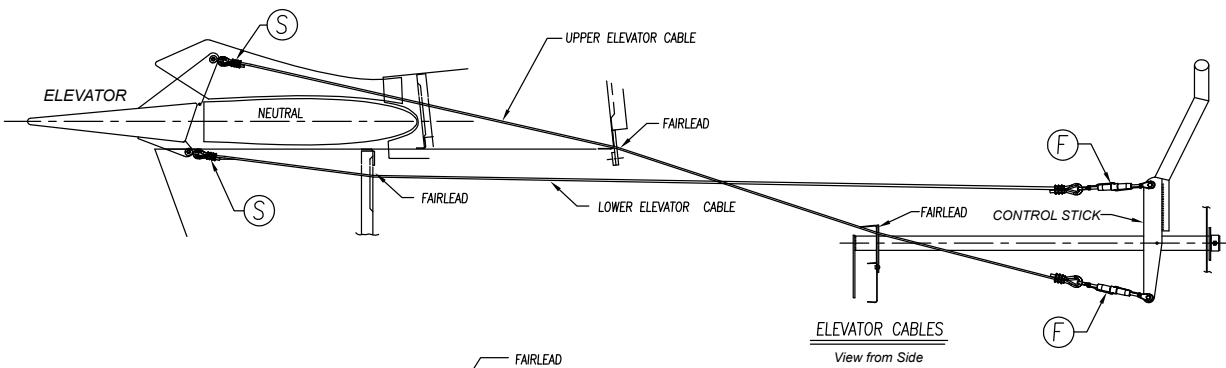

1/8" CABLE THIMBLE
(AN100-4)
F-14-204 QTY=16

CABLE SHACKLES
AN115-21
QTY=8

**ZODIAC XL
Control Cables**