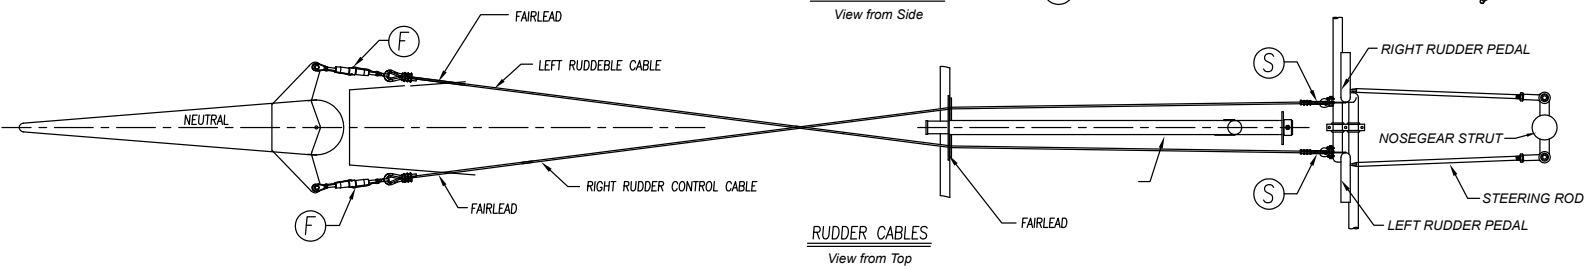

1/8" CABLE THIMBLE
(AN100-4)
F-14-204 QTY=16

CABLE SHACKLES
AN115-21
QTY=8

**ZODIAC XL
Control Cables**