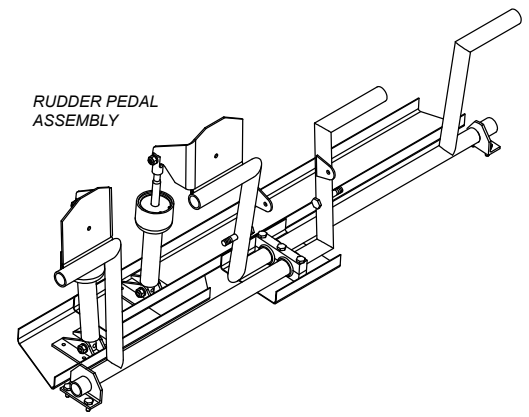

1/8" CABLE THIMBLE
(AN100-4)
F-14-204 QTY=16

CABLE SHACKLES
AN115-21
QTY=8

**ZODIAC XL
Control Cables**